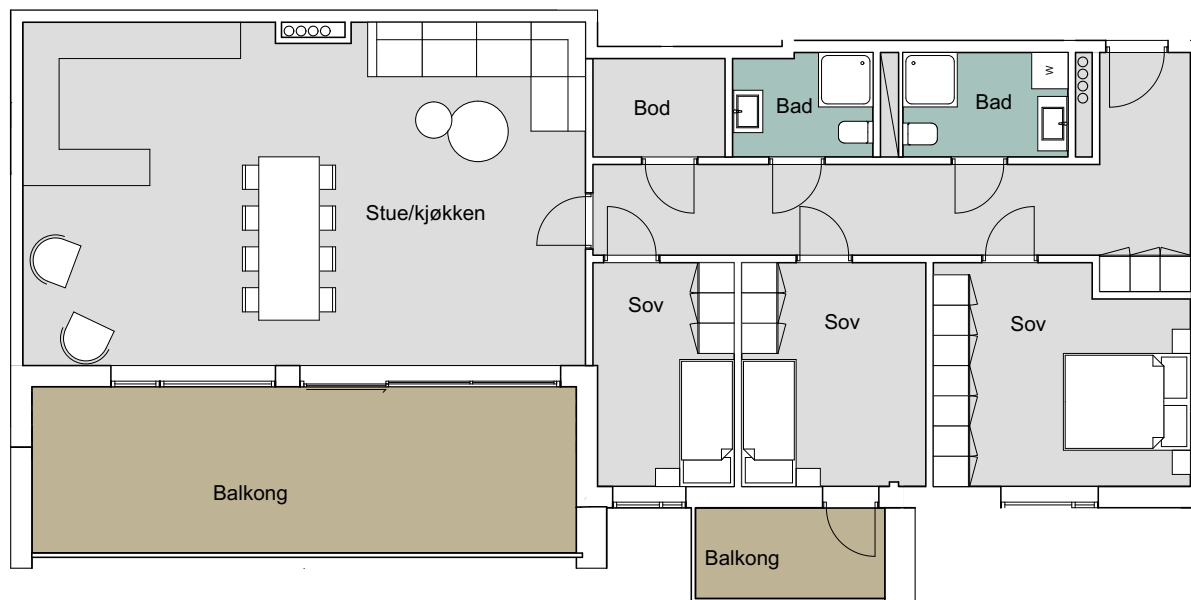

LEILIGHET
B 502

BRA	121 m ²
P-rom	116 m ²
Etasje	5
Balkong	27 m ²
P-plasser:	2

Takoverbygg tilbys som tilvalg.
Det avklares om det skal leveres persienner eller fast tak.